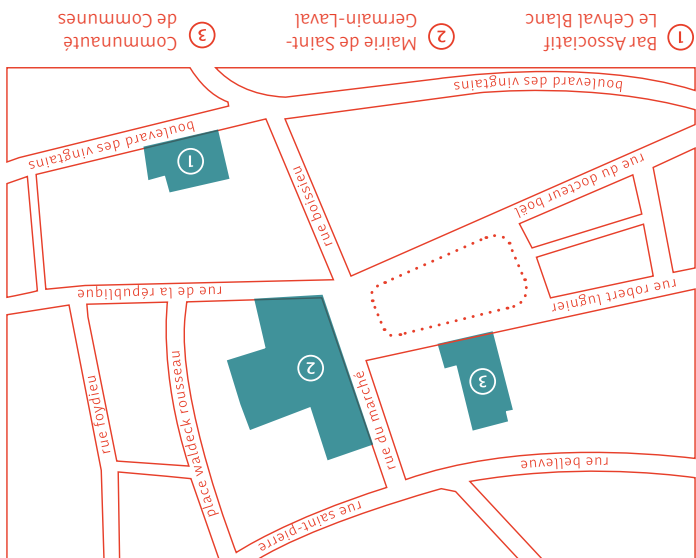

Horaires d'ouverture
Mercredi — 8h-12h
Jeudi — 16h-22h
Vendredi — 16h-23h
Sam. — 9h-12h / 16h-23h51
Dim. à mar. — Fermé

LE CHEVAL BLANC — PROGRAMME MARS 2020

PLAN (SAINT-GERMAIN-LAVAL)

- ① Bar Associatif Le Cheval Blanc
- ② Mairie de Saint-Germain-Laval
- ③ Communauté de Communes