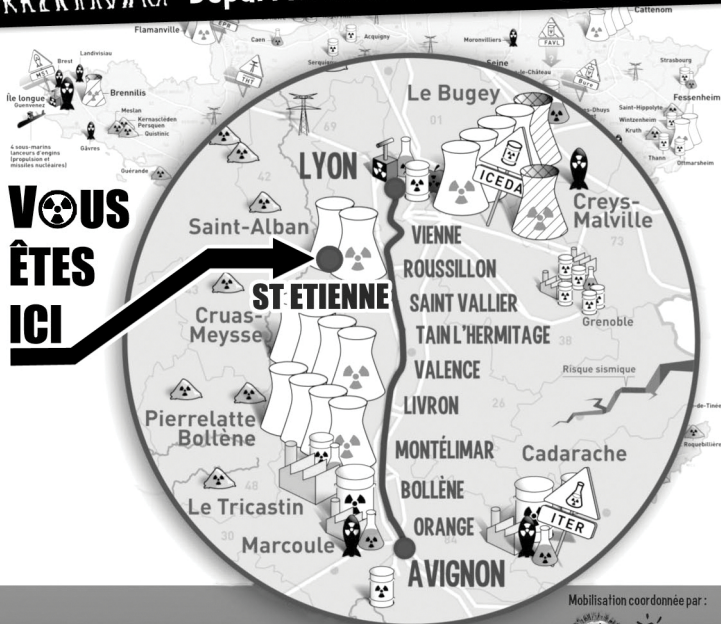

CHAINE HUMAINE

POUR SORTIR DU NUCLÉAIRE

A St Etienne - dimanche 26 février

Départ Hôtel de ville - 15 h

**VOUS
ÊTES
ICI**

www.chainehumaine.org

Mobilisation coordonnée par :

facebook.com/chainehumaine.org